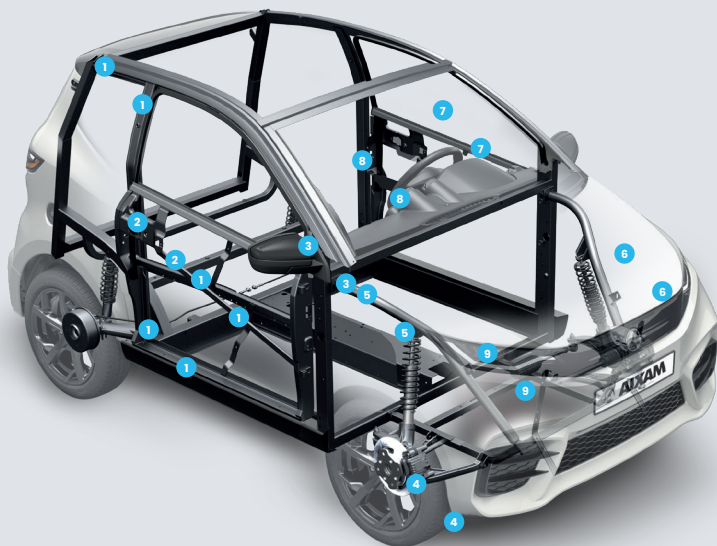

* Geen te vervangen roetfilter (FAP) of bij te vullen AdBlue-tank

Dieselmotor-
assortiment

Elektromotor-
assortiment

DENK VEILIG

RIJ ONTSPANNEN

1 ZIJFRAMES

Verhoogt de stijfheid van de carrosserie

2 PORTIERVERSTERKINGEN

Beschermen de inzittenden bij zijdelingse aanrijdingen.

3 GROTE AUTOMOTIVE BUITENSPIEGELS

Beperken de dode hoeken. Geïntegreerde zijknipperlichten maken het manoeuvreren veiliger*.

4 X-REMSYSTEEM

De beste stabiliteit en veiligheid op de markt. Het remcircuit van stijve leidingen vereist minder kracht op het pedaal.